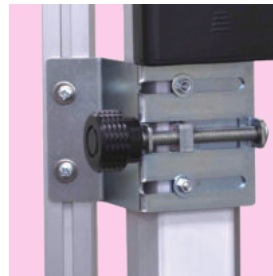

夜間工事、スタッフの目盛
良く見えていますか？

スタッフ横付照明器具

QS-180003-VE

LeLight1 が **ピカッ** と解決します

白色 LED 30 個搭載

暗闇で見える

夜間やトンネル内工事
でクッキリと目盛数字
が読み取れ、作業の
迅速化、読み取りミス
を軽減します

取付簡単

32 ~ 67mm に対応

独自に設計した挟み込み機構
により、簡単にスタッフへ
取り付けられます

手軽な作業環境を実現

重さわずか 600g

バルーン照明を
持ち歩く必要は
ありません

付属品
■専用ケース

仕様

※防滴仕様 (JIS-S2 級) ですが、電池 BOX は対応しておりません

サイズ	長さ 500 × 幅 20mm	スタッフ取付 可能幅	32 ~ 67mm に対応
材質	アルミ	連続使用 時間	約 10 時間
LED	白色 LED × 30 個		
電源	単三アルカリ乾電池 × 4本		
コードNo. 221394	型式/タイプ Le Light1	仕様 32~67mm 対応	希望小売価格 ○ 内税抜 ¥ 29,800 (¥32,780)

myzox 株式会社 マイゾックス