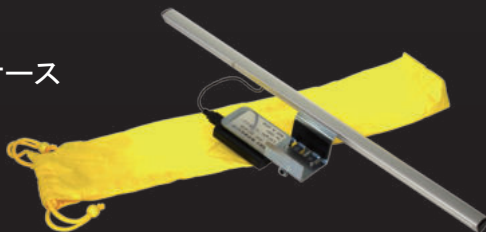

夜間工事、スタッフの目盛
良く見えていますか？

スタッフ横付照明器具

QS-180003-VE

LeLight1 が **ピカッ** と解決します

白色 LED 30 個搭載

暗闇で見える

夜間やトンネル内工事
でクッキリと目盛数字
が読み取れ、作業の
迅速化、読み取りミス
を軽減します

取付簡単

32 ~ 67mm に対応

独自に設計した挟み込み機構
により、簡単にスタッフへ
取り付けられます

手軽な作業環境を実現

重さわずか 600g

バルーン照明を
持ち歩く必要は
ありません

付属品
■専用ケース

仕様

※防滴仕様 (JIS-S2 級) ですが、電池 BOX は対応しておりません

サイズ	長さ 500 × 幅 20mm	スタッフ取付 可能幅	32 ~ 67mm に対応
材質	アルミ	連続使用 時間	約 10 時間
LED	白色 LED × 30 個		
電源	単三アルカリ乾電池 × 4本		
コードNo. 221394	型式/タイプ Le Light1	仕様 32~67mm 対応	希望小売価格 ○ 内税抜 ¥ 29,800 (¥32,780)

myzox 株式会社 マイゾックス